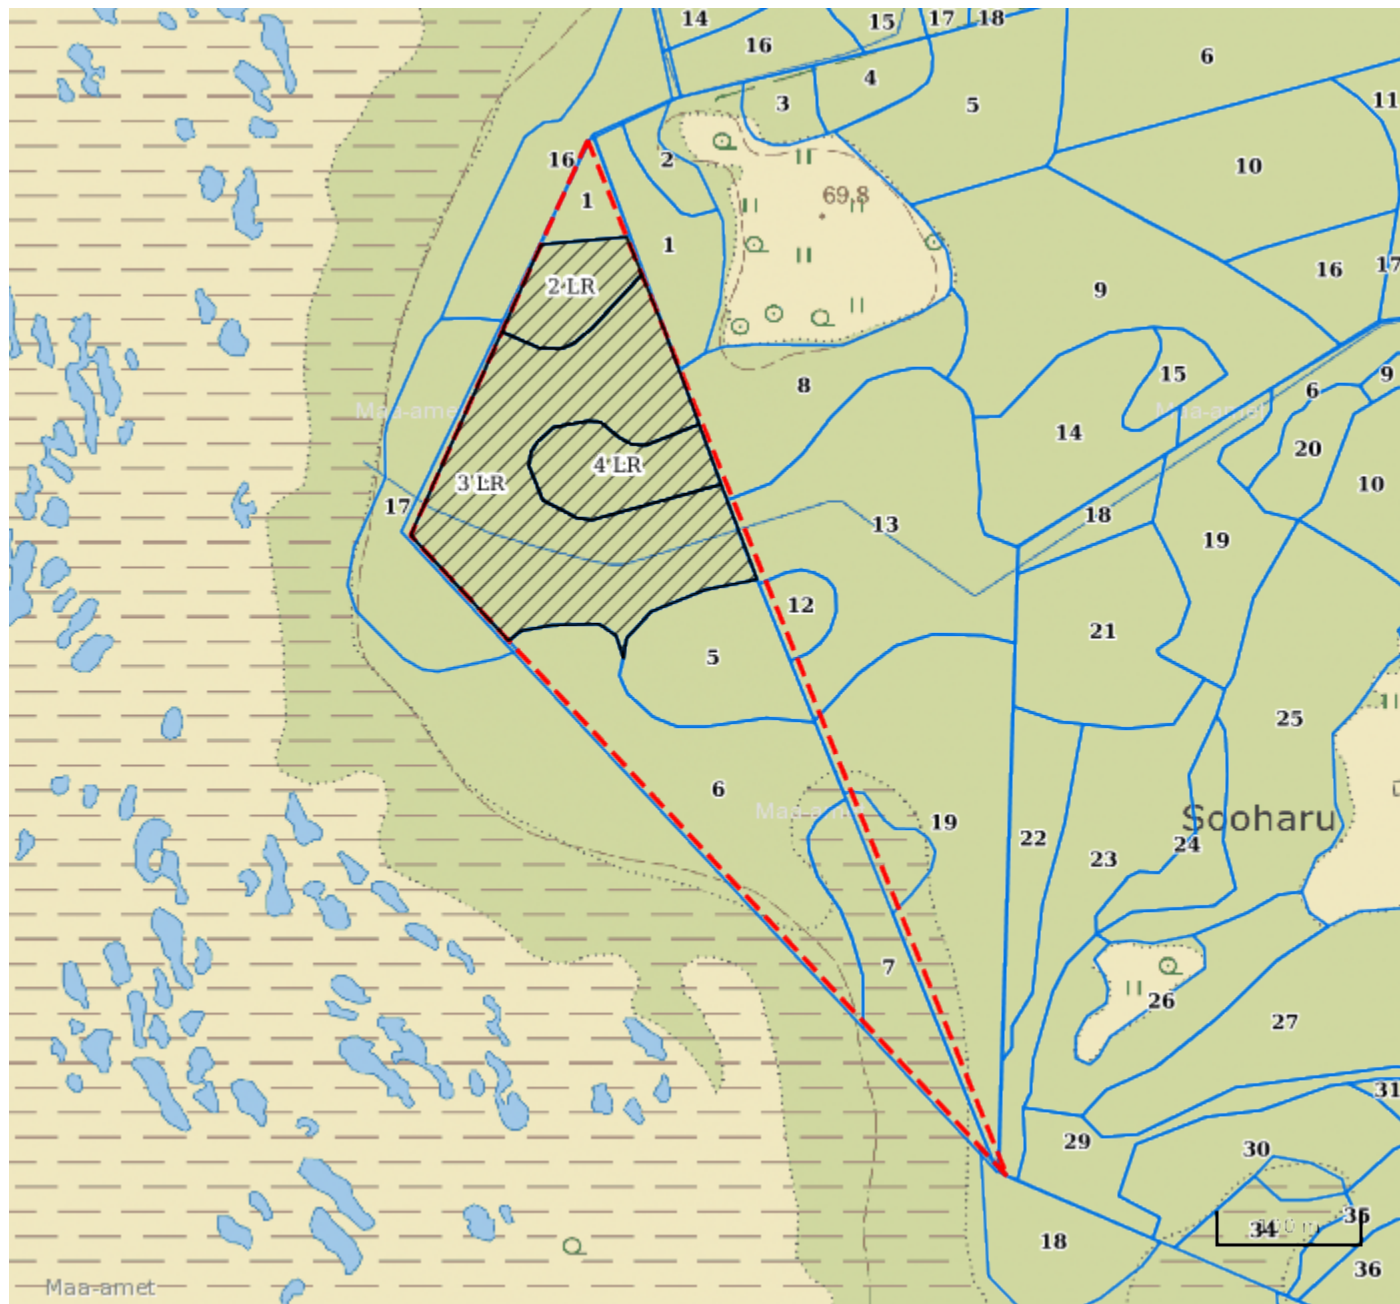

## Maaüksuse asukoht

Maakond Rapla maakond (kuni 2017)	Vald / linn	Metskond
Kinnistu number 132637	Kinnistu nimetus Sooharu II	

Number	Esitamise kp	Katastritunnus	Kvartal	Eraldis	Pindala (ha)	Tööliik	Maht (tm)	Otsuse kp	Otsus	Kehtiv kuni
50000042545	21.11.2017	29202:006:0350	-	2	0.50	lageraie	127	01.12.2017	JAH	30.11.2018
50000042547	21.11.2017	29202:006:0350	-	3	3.00	lageraie	585	01.12.2017	JAH	30.11.2018
50000042549	21.11.2017	29202:006:0350	-	4	0.60	lageraie	166	01.12.2017	JAH	30.11.2018

## Registreerimisest keeldumise põhjused/soovitused/täiendavad tingimused

**Legend**

1:5000

Kaardikiht	
	Põhikaart: Maa-amet 09.06.2018
	Metsaregister: Eraldised 09.06.2018
	Maa-amet: Katastriüksused 09.06.2018
	Metsaregister: Metsateatised 09.06.2018
	Metsaregister: Metsateatised (EI otsus) 09.06.2018
	Metsaregister: Kahjustusteatised 09.06.2018